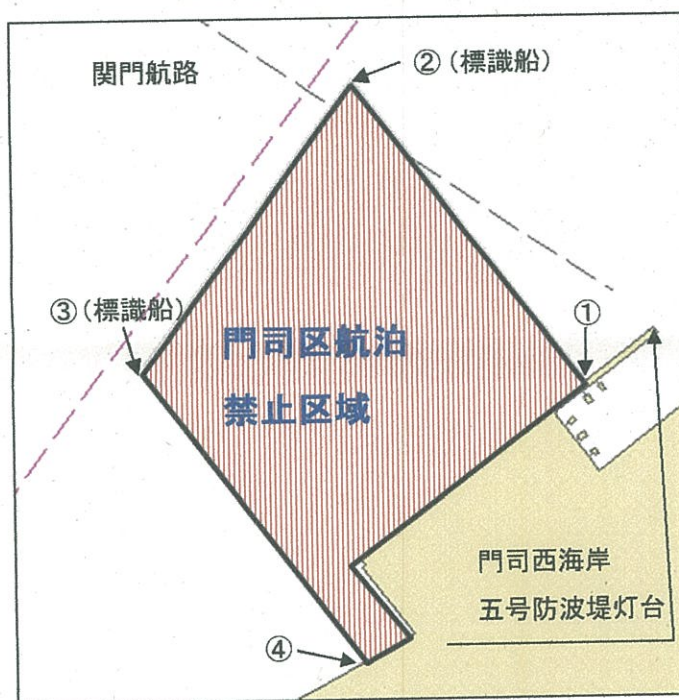

【航泊禁止区域 全体図】

【門司区航泊禁止区域】

【関門港門司区】

- | | |
|----------------|---------------|
| ① 北緯33-56-45.7 | 東経130-57-28.8 |
| ② 北緯33-57-03.1 | 東経130-57-12.8 |
| ③ 北緯33-56-46.9 | 東経130-56-58.3 |
| ④ 北緯33-56-30.3 | 東経130-57-13.5 |

【下関区航泊禁止区域】

【関門港下関区】

- | | |
|----------------|---------------|
| ⑤ 北緯33-57-18.3 | 東経130-56-39.5 |
| ⑥ 北緯33-57-12.6 | 東経130-56-47.8 |
| ⑦ 北緯33-56-44.6 | 東経130-56-18.7 |
| ⑧ 北緯33-56-33.2 | 東経130-56-14.1 |
| ⑨ 北緯33-56-35.3 | 東経130-55-58.4 |
| ⑩ 北緯33-56-50.9 | 東経130-55-53.5 |
| ⑪ 北緯33-56-51.5 | 東経130-55-59.3 |