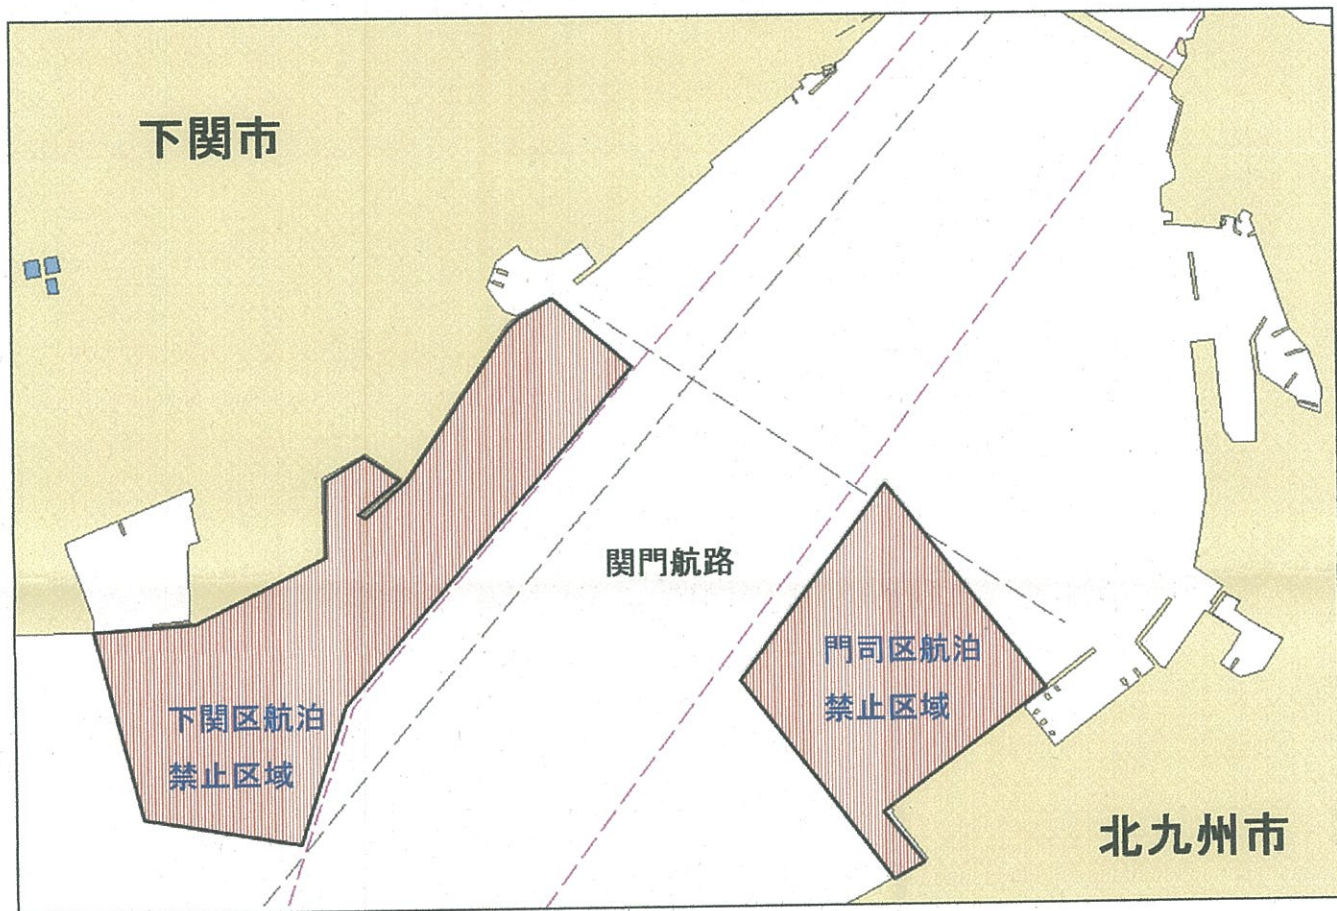

【航泊禁止区域 全体図】

【門司区航泊禁止区域】

【関門港門司区】

- | | |
|----------------|---------------|
| ① 北緯33-56-45.7 | 東経130-57-28.8 |
| ② 北緯33-57-03.1 | 東経130-57-12.8 |
| ③ 北緯33-56-46.9 | 東経130-56-58.3 |
| ④ 北緯33-56-30.3 | 東経130-57-13.5 |

【下関区航泊禁止区域】

【関門港下関区】

- | | |
|----------------|---------------|
| ⑤ 北緯33-57-18.3 | 東経130-56-39.5 |
| ⑥ 北緯33-57-12.6 | 東経130-56-47.8 |
| ⑦ 北緯33-56-44.6 | 東経130-56-18.7 |
| ⑧ 北緯33-56-33.2 | 東経130-56-14.1 |
| ⑨ 北緯33-56-35.3 | 東経130-55-58.4 |
| ⑩ 北緯33-56-50.9 | 東経130-55-53.5 |
| ⑪ 北緯33-56-51.5 | 東経130-55-59.3 |