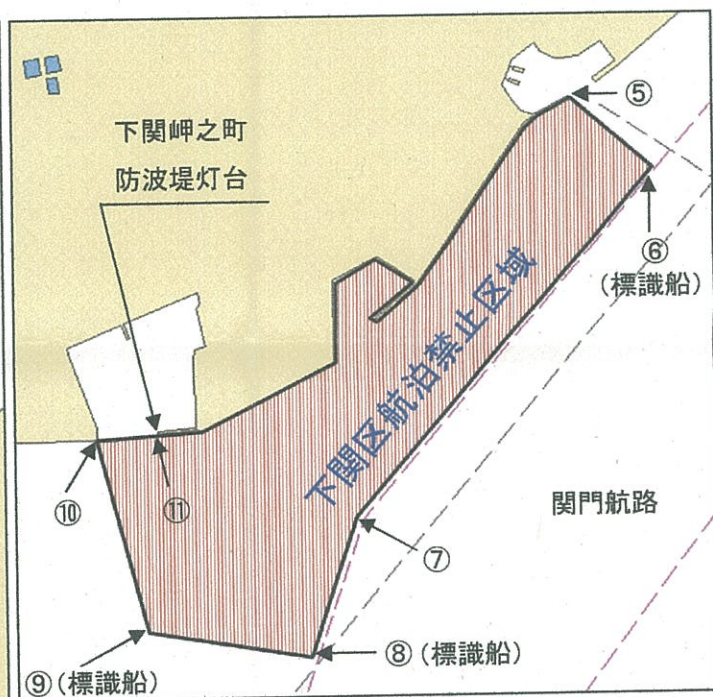

【航泊禁止区域 全体図】

【門司区航泊禁止区域】

【関門港門司区】

- | | |
|----------------|---------------|
| ① 北緯33-56-45.7 | 東経130-57-28.8 |
| ② 北緯33-57-03.1 | 東経130-57-12.8 |
| ③ 北緯33-56-46.9 | 東経130-56-58.3 |
| ④ 北緯33-56-30.3 | 東経130-57-13.5 |

【下関区航泊禁止区域】

【関門港下関区】

- | | |
|----------------|---------------|
| ⑤ 北緯33-57-18.3 | 東経130-56-39.5 |
| ⑥ 北緯33-57-12.6 | 東経130-56-47.8 |
| ⑦ 北緯33-56-44.6 | 東経130-56-18.7 |
| ⑧ 北緯33-56-33.2 | 東経130-56-14.1 |
| ⑨ 北緯33-56-35.3 | 東経130-55-58.4 |
| ⑩ 北緯33-56-50.9 | 東経130-55-53.5 |
| ⑪ 北緯33-56-51.5 | 東経130-55-59.3 |