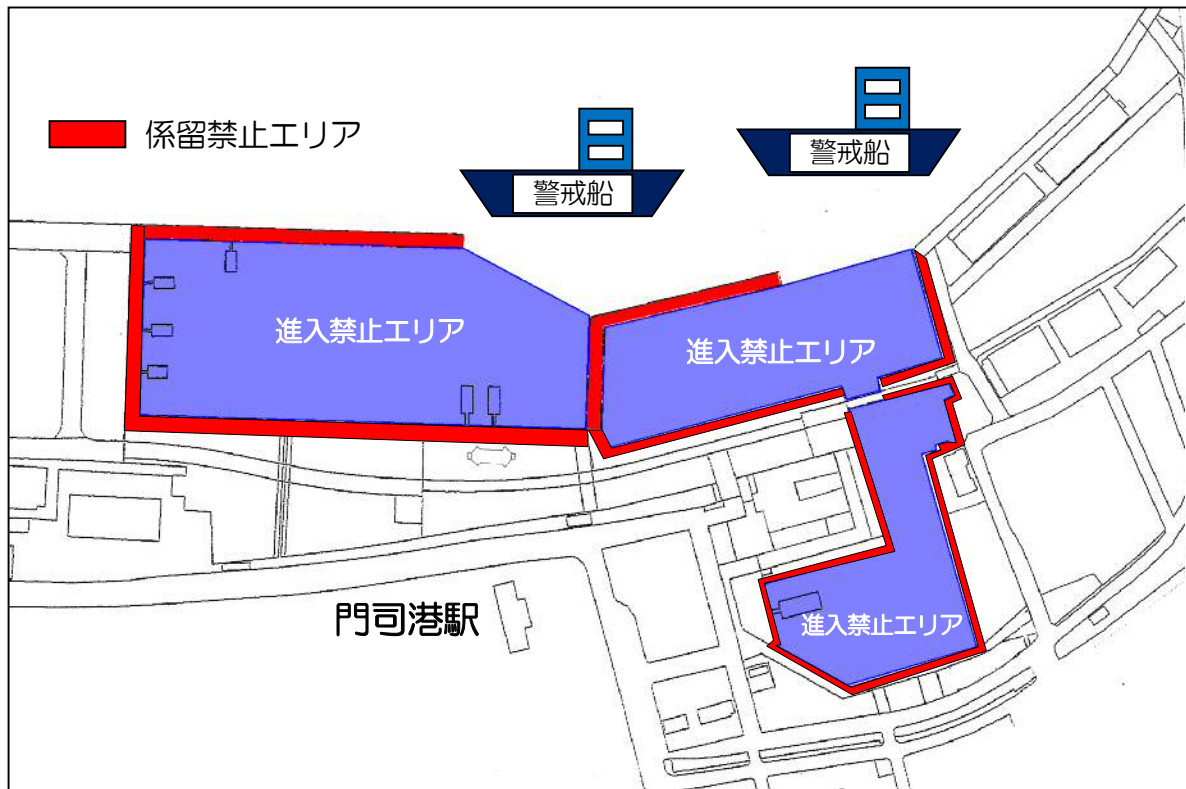

令和元年6月11日

各位

関門海峡花火大会実行委員会門司
実行委員長 富松 佐三
北九州市港湾空港局港営部
業務担当課長 田村 博道

【西海岸地区】船だまりへの進入及び物揚場への係留禁止について（お知らせ）

時下ますますご清栄のこととお喜び申し上げます。

関門海峡花火大会につきましては、皆様のご理解とご協力を賜り誠にありがとうございます。

さて、このたび門司区西海岸地区につきましては、花火大会が終わるまでの間、安全対策のため、下記のとおり一般船舶の船だまりへの進入及び物揚場等への係留を禁止することといたしました。

皆様にはご迷惑をおかけしますが、何卒ご協力のほどよろしくお願いいたします。

記

- 1 規制期間 令和元年8月13日（火） 終日
- 2 規制区間 下図のとおり

- ※ 当日は警戒船を配置し、注意・指導を行います。
- ※ 港湾管理者である北九州市長が許可した船舶は除く。
- ※ 安全対策のため、陸側から物揚場（係留禁止エリア）への立入も禁止します。