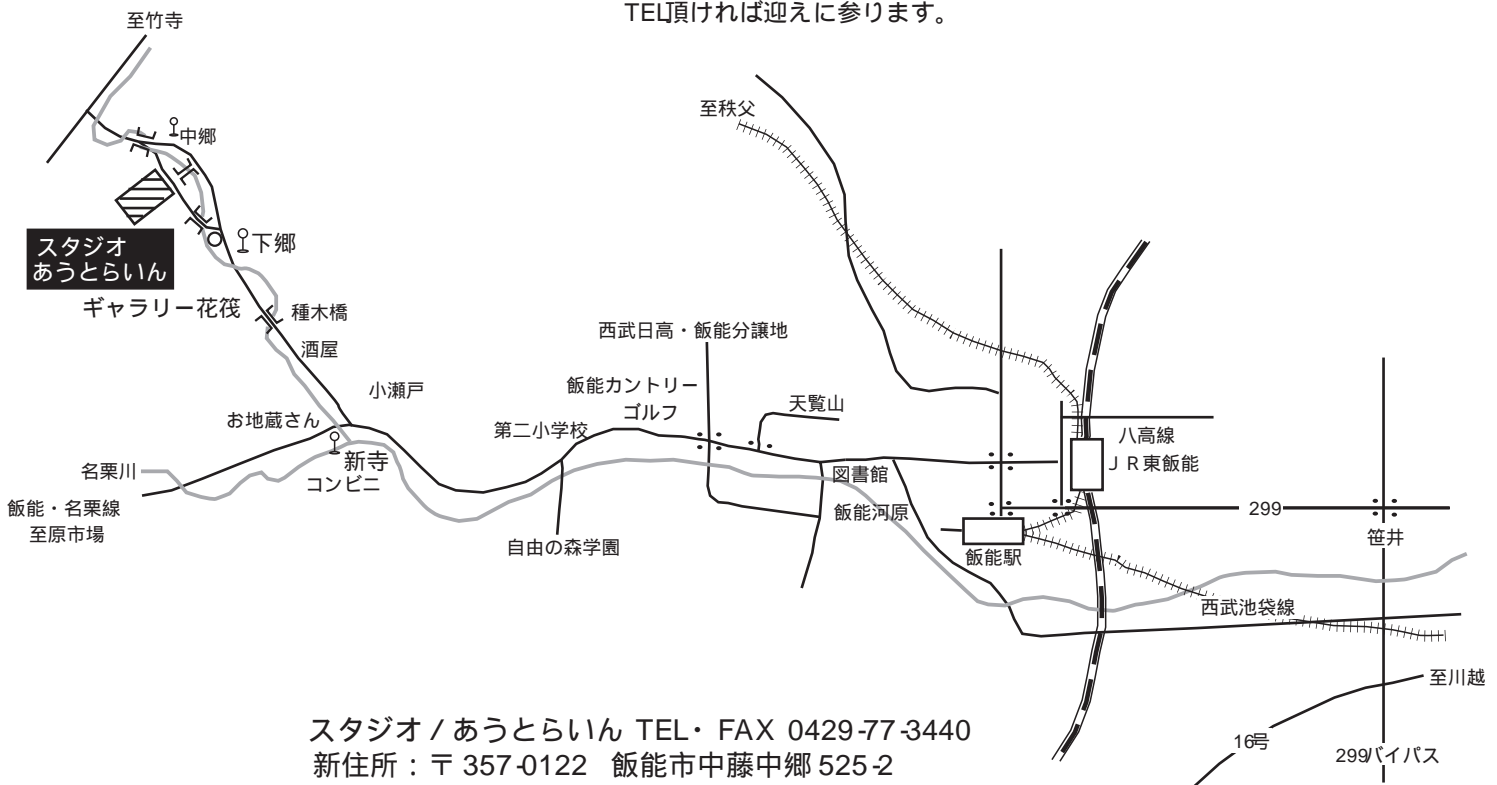

アトリエ展

軌跡

「LOCUS」

13年間製作し続けた、入間市のアトリエから木の香りのする飯能市のこの地へかわりました。旧作と今年と今年の新作と小品十数点を川とアトリエで展示します。是非、御高覧ご指導の程よろしくお願い致します。

2000年 11月 19日(日)~ 26日(日) AM11.00~ PM5.00

スタジオ / あうとらいん : 飯能市中藤中郷 525-5
TEL・FAX 0429-77-3440・PHS 070-5466-1294

西武池袋線・飯能駅下車、北口から中藤行・中沢行のバスに乗り、下郷下車、徒歩2・3分。或は名栗車庫行・原市場折返場行・名郷行・上赤沢行・湯の沢行のバスに乗り新寺下車、徒歩20分。飯能駅か新寺停留所からTEL頂ければ迎えに参ります。

スタジオ / あうとらいん TEL・FAX 0429-77-3440
新住所 : 〒 357-0122 飯能市中藤中郷 525-2

19日(日)午後 1時からオープニングパーティーを致します。